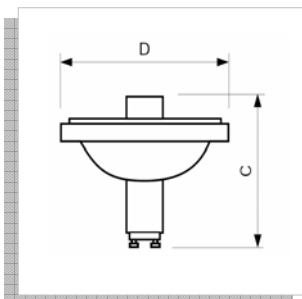

Technische Daten

Vertriebstext	Wattage/ Farb- kennung	Aus- strahl- winkel (°)	 WEEE	Licht- stärke (cd)	Farb- wieder- gabe- index (R_a)	Farb- tem- peratur (K)	Licht- farbe	Sockel	Verpack- ungs- einheit (Stk.)	Bestell- nummer 8711500
MASTER CDM-R I I I 20W 830 10°	20W / 830	10	ja	20.000	85	3.000	warmweiss	GX8.5	6	20947410
MASTER CDM-R I I I 20W 830 24°	20W / 830	24	ja	4.500	85	3.000	warmweiss	GX8.5	6	20951110
MASTER CDM-R I I I 35W 830 10°	35W / 830	10	ja	35.000	81	3.000	warmweiss	GX8.5	6	20448610
MASTER CDM-R I I I 35W 830 24°	35W / 830	24	ja	8.500	81	3.000	warmweiss	GX8.5	6	20450910
MASTER CDM-R I I I 35W 830 40°	35W / 830	40	ja	4.000	81	3.000	warmweiss	GX8.5	6	20452310
MASTER CDM-R I I I 70W 830 10°	70W / 830	10	ja	50.000	84	3.000	warmweiss	GX8.5	6	20719710
MASTER CDM-R I I I 70W 830 24°	70W / 830	24	ja	15.000	84	3.000	warmweiss	GX8.5	6	20721010
MASTER CDM-R I I I 70W 830 40°	70W / 830	40	ja	9.000	84	3.000	warmweiss	GX8.5	6	20723410
neu MASTER CDM-R I I I 70W 942 10°	70W / 942	10	ja	50.000	95	4.200	kaltweiss	GX8.5	6	21391410
neu MASTER CDM-R I I I 70W 942 24°	70W / 942	24	ja	15.000	95	4.200	kaltweiss	GX8.5	6	21393810
neu MASTER CDM-R I I I 70W 942 40°	70W / 942	40	ja	9.000	95	4.200	kaltweiss	GX8.5	6	21395210

Abmessungen max. (mm)

Wattage	C	D
20W	95	111
35W	95	111
70W	91,6	111

Hauptanwendungsgebiete

Einzelhandel & Gastronomie	Büro & Industrie	Aussenbereich	Heimbereich
			

Brennstellung

beliebig

“Außerordentlich umweltfreundliches Produkt“