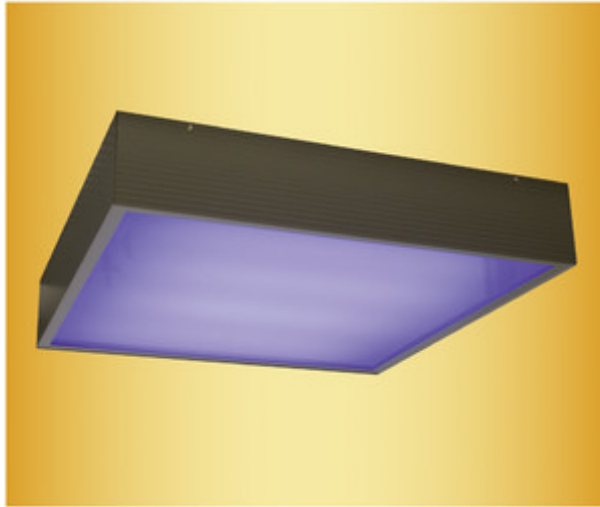

DRUTECH

Leuchtenbau · Leuchtenentwicklung · Lichtplanung

*Professionelle und
energiesparende Lichtlösungen*

Sky 650

Zeitlose, quadratische, universell anwendbare Aufbauleuchte. Rahmen aus Aluprofil mit opaler Acrylglascheibe und integrierten, elektronischen Versorgungseinheiten. Andere Größen und Bestückung auf Anfrage lieferbar.

Farbe	RAL
Bestückung	T16 24W
Fassung	4x G5
Schutzart	Schutzklasse I Schutzart IP20
Zubehör	Pendelabhängung, fabiges Acryl
Optionales Zubehör	EVG dimmbar 1-10V/DALI, RGB
Maße Aufbau	B: 650mm x 650mm Höhe: 145mm