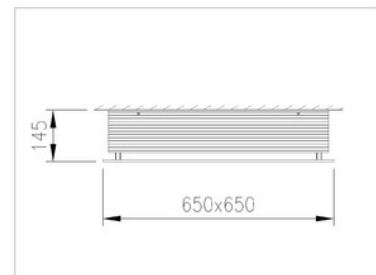

DRUTECH

Leuchtenbau · Leuchtenentwicklung · Lichtplanung

*Professionelle und
energiesparende Lichtlösungen*

Sky 650

Zeitlose, quadratische, universell anwendbare Aufbauleuchte. Rahmen aus Aluprofil mit opaler Acrylglascheibe und integrierten, elektronischen Versorgungseinheiten. Andere Größen und Bestückung auf Anfrage lieferbar.

Farbe	RAL
Bestückung	T16 24W
Fassung	4x G5
Schutzart	Schutzklasse I Schutzart IP20
Zubehör	Pendelabhängung, fabiges Acryl
Optionales Zubehör	EVG dimmbar 1-10V/DALI, RGB
Maße Aufbau	B: 650mm x 650mm Höhe: 145mm