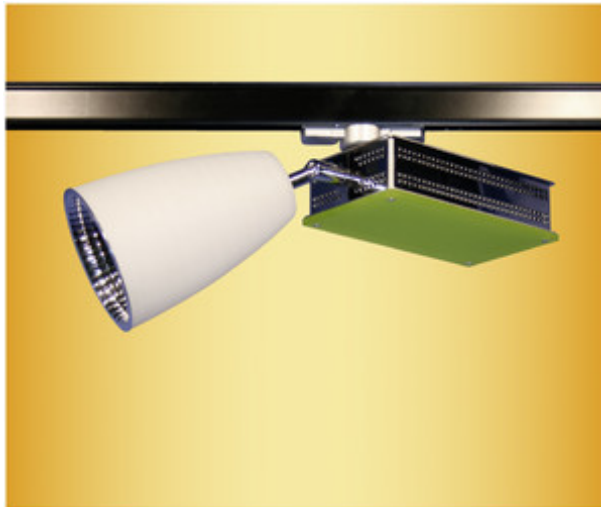

DRUTECH

Leuchtenbau · Leuchtenentwicklung · Lichtplanung

*Professionelle und
energiesparende Lichtlösungen*

Toka

Formschöner Strahler im kompakten Design. Variable Außengestaltung über verschiedene Glasfarben und dekorative Applikationen (Acryl + Holz) möglich. Exzellente Lichtqualität für die anspruchsvolle Warenpräsentation

Farbe Edelstahl, RAL, Holz- und Acryl Applikationen (auf Anfrage)

Glasfarbe champagner, andere Farben auf Anfrage lieferbar, opal weiß

Reflektor silber, Linsentechnik

Bestückung SDW-TG 50/100W

Fassung 1x GX12-1

Schutzart Schutzklasse I
Schutzart IP20

Zubehör Edelstahl Deckenrosette

Optionales Zubehör 3-Phasen-Adapter

Technische und maßliche Änderungen vorbehalten.

AUFBAUSTRAHLER