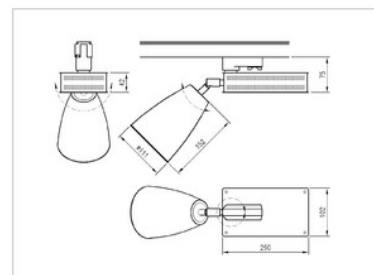

Schutzart Schutzklasse I
Schutzart IP20

Zubehör Edelstahl Deckenrosette

Optionales Zubehör 3-Phasen-Adapter

Technische und maßliche Änderungen vorbehalten.

AUFBAUSTRAHLER