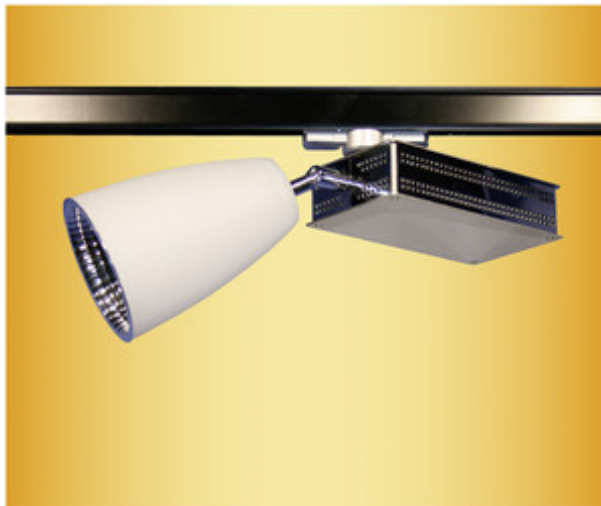

DRUTECH

Leuchtenbau · Leuchtenentwicklung · Lichtplanung

*Professionelle und
energiesparende Lichtlösungen*

Toka

Formschöner Strahler im kompakten Design. Variable Außengestaltung über verschiedene Glasfarben und dekorative Applikationen (Acryl + Holz) möglich. Exzellente Lichtqualität für die anspruchsvolle Warenpräsentation

Farbe Edelstahl, RAL, Holz- und Acryl Applikationen (auf Anfrage)

Glasfarbe champagner, andere Farben auf Anfrage lieferbar, opal weiß

Reflektor silber, Linsentechnik

Bestückung SDW-TG 50/100W

Fassung 1x GX12-1

Schutzart Schutzklasse I
Schutzart IP20

Zubehör Edelstahl Deckenrosette

Optionales Zubehör 3-Phasen-Adapter

Technische und maßliche Änderungen vorbehalten.

AUFBAUSTRAHLER