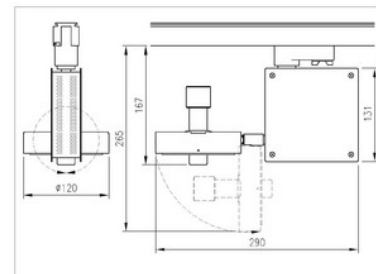

**Farbe** Edelstahl, RAL, Holz- und Acryl Applikationen (auf Anfrage)

**Bestückung** CDM-R111 35/70W

**Fassung** 1x GX8,5

**Schutzart** Schutzklasse I  
Schutzart IP20

**Zubehör** Edelstahl Deckenrosette

**Optionales Zubehör** 3-Phasen-Adapter