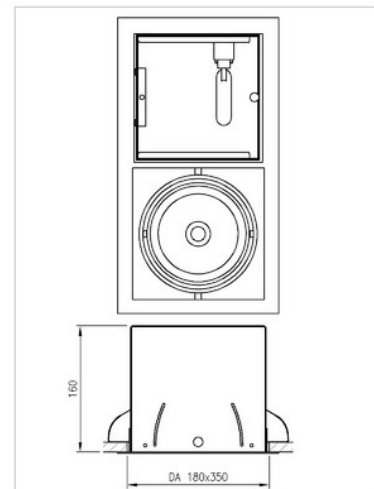

DRUTECH

Leuchtenbau · Leuchtenentwicklung · Lichtplanung

*Professionelle und
energiesparende Lichtlösungen*

Castello Multi

Quadratische Einbauleuchte für Wand- und Akzentbeleuchtung. Wandfluter mit exzellenter Lichtverteilung. Separater Leuchtenkopf kardanisch schwenkbar. Durch die verschiedenen Reflektoren sehr flexibel und effektiv einsetzbar

Farbe	RAL
Reflektor	Gold Silber
Bestückung	CDM-T 35/70/150W SDW-TG 50/100W
Fassung	1x 1GX12-1 1x G12 1x GX12-1
Schutzart	Schutzklasse 1 Schutzart IP20
Zubehör	EVG, Schutzscheibe
Optionales Zubehör	Back- und Fleischwarenfilter, Durchgangsverdrahtung
Maße Einbau	DA: 180mm x 350mm ET: 160mm AD: 205mm x 400mm