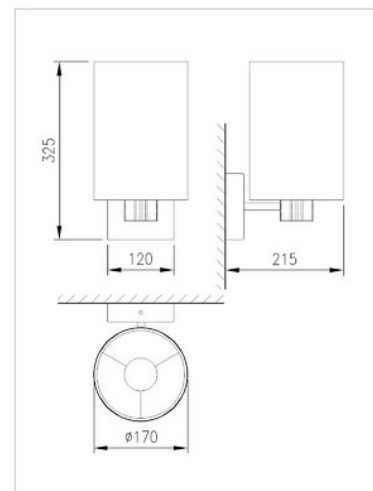

Bestückung PL Ambiance AGL 12 / max. 60W

Fassung 1x E27

Schutzart Schutzklasse I
Schutzart IP20

Zubehör Wandplatte aus gebürstetem
Edelstahl

Maße Aufbau B: 175mm
Höhe: 325mm
T: 215mm

**Auch als LED erhältlich
Sprechen Sie uns an**