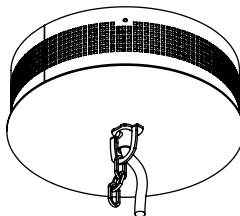

AVE R-200-1K

Aufbau-Versorgungseinheit mit
LED-Treiber im Stahlblechgehäuse
1x Kabelauslass | 1x Kette (schwarz)
D: 200 mm | H: 70 mm | L: 2 m

Mounted supply unit with led-driver
in the sheet steel housing
1x cable outlet | 1x chain (black)
D: 200 mm | H: 70 mm | L: 2 m

Edelstahl RAL9005 RAL9006 RAL9016 RAL Farbe colour

700mA 29W 900mA 37W 1050mA 42W Systemleistung system power