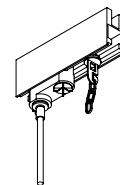

DSS-01

3~Adapter | 1x Kabel
1x Stahlseil Ø 1,2 mm
1x Schwerlasthaken
3~adapter | 1x cable
1x steel cable Ø 1,2 mm
1x heavy duty hook