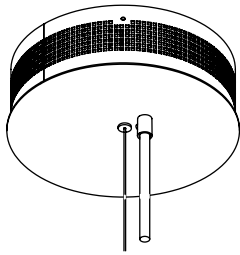

AUFBAU-VERSORGUNGSEINHEITEN

MOUNTED SUPPLY UNITS

AVE R-200-1

Aufbau-Versorgungseinheit mit
Stahlblechgehäuse
1x Kabelauslass
1x Stahlseil $\varnothing$ 1,2 mm | L: 2 m
D: 200 mm | H: 70 mm

Mounted supply unit with sheet steel
housing
1x cable outlet
1x steel cable $\varnothing$ 1,2 mm | L: 2 m
D: 200 mm | H: 70 mm

Edelstahl RAL9005 RAL9006 RAL9016 RAL Farbe colour

700mA 29W 900mA 37W 1050mA 42W Systemleistung system power