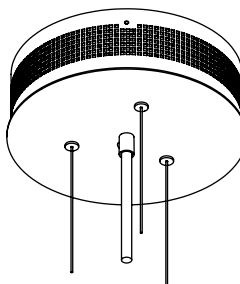

AVE R-200-3

Aufbau-Versorgungseinheit mit
Stahlblechgehäuse
1x Kabelauslass | 3x Stahlseil
 $\varnothing$ 1,2 mm | L: 2 m
D: 200 mm | H: 70 mm

Mounted supply unit with sheet
steel housing
1x cable outlet
3x steel cable $\varnothing$ 1,2 mm | L: 2 m
D: 200 mm | H: 70 mm

Edelstahl RAL9005 RAL9006 RAL9016 RAL Farbe colour

700mA 29W 900mA 37W 1050mA 42W Systemleistung system power