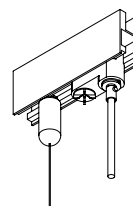

STA-01

1x Deckenabhänger
1x Stahlseil Ø 1,2 mm
1x ceiling hanging
1x steel cable Ø 1,2 mm

STA-02

1x Deckenabhänger
1x Stahlseil Ø 1,2 mm
1x Y-Abhänger
1x ceiling hanging
1x steel cable Ø 1,2 mm
1x Y-shaped suspension

STA-03

1x Deckenabhänger
1x Stahlseil Ø 1,2 mm
1x Triangel-Abhänger
1x ceiling hanging
1x steel cable Ø 1,2 mm
1x triangular suspension

STROMSCHIENENBEFESTIGUNGEN

BUSBAR MOUNTING SYSTEMS

DRD-180-30

1x Deckenrunde | 1x Kabel
1x Stahlseil Ø 1,2 mm
3~Adapter
1x ceiling disc | 1x cable
1x steel cable Ø 1,2 mm
3~adapter

DSS-00

3~Adapter | 1x Kabel
3~adapter | 1x cable

DSS-01

3~Adapter | 1x Kabel
1x Stahlseil Ø 1,2 mm
1x Schwerlasthaken
3~adapter | 1x cable
1x steel cable Ø 1,2 mm
1x heavy duty hook

DSS-01K

3~Adapter | 1x Kabel
1x Kette (schwarz)
1x Schwerlasthaken
3~adapter | 1x cable
1x chain (black)
1x heavy duty hook