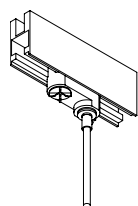

STA-01

1x Deckenabhänger
 1x Stahlseil Ø 1,2 mm
 1x ceiling hanging
 1x steel cable Ø 1,2 mm

STA-02

1x Deckenabhänger
 1x Stahlseil Ø 1,2 mm
 1x Y-Abhänger
 1x ceiling hanging
 1x steel cable Ø 1,2 mm
 1x Y-shaped suspension

STA-03

1x Deckenabhänger
 1x Stahlseil Ø 1,2 mm
 1x Triangel-Abhänger
 1x ceiling hanging
 1x steel cable Ø 1,2 mm
 1x triangular suspension

STROMSCHIENENBEFESTIGUNGEN

BUSBAR MOUNTING SYSTEMS

DRD-180-30

1x Deckenrunde | 1x Kabel
 1x Stahlseil Ø 1,2 mm
 3~Adapter
 1x ceiling disc | 1x cable
 1x steel cable Ø 1,2 mm
 3~adapter