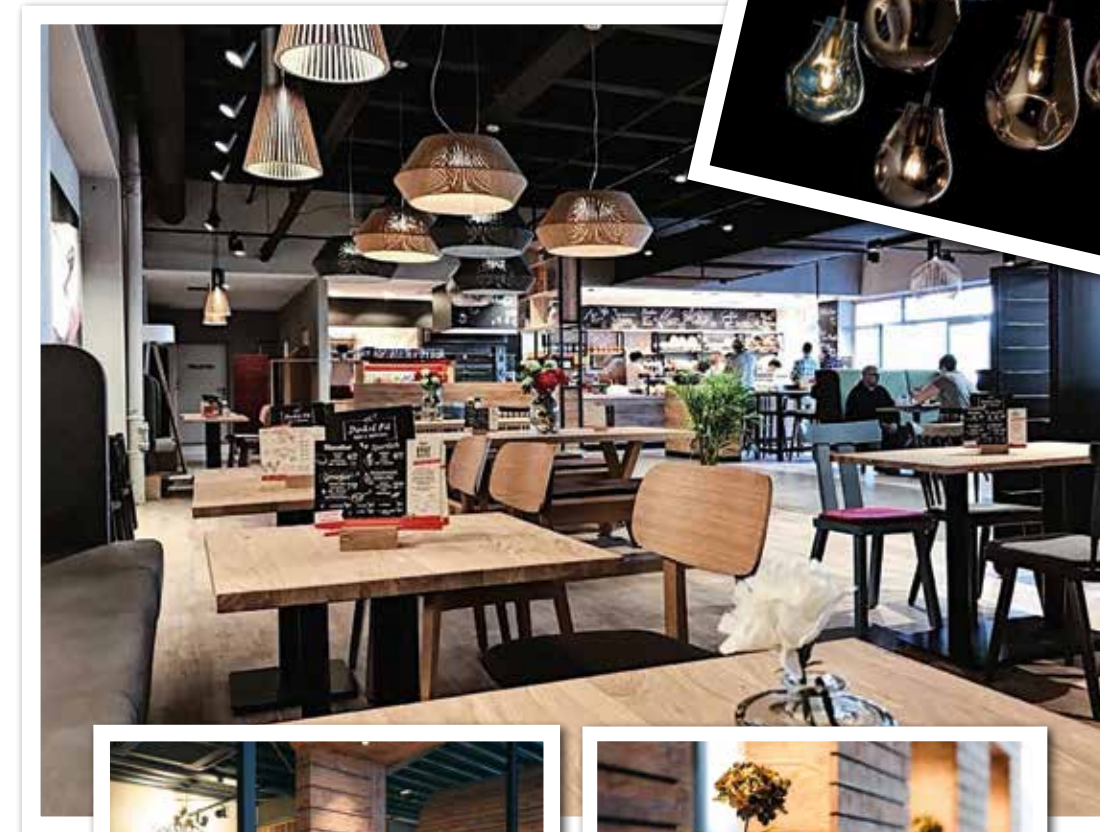

TEL. +49 (0) 4105 690 90 -0 | KONTAKT@DRUTEC.DE

Hittfeld im Januar 2019

 **DRUTEC**
FRISCHES LICHT SEIT 1988
HERGESTELLT IN NORDDEUTSCHLAND

MARBLE

LOKI M

N 1001

INDUSTRIE S. 6-9

BT1016	BT1032	BT1031	BT1026	BT1026 WAND	BT1031	BT1031 WAND	BT1009
BT1019	BT1018 S	BT1018 M	BT1018 L	BT1010	BT1036	BT1008	BT1049
BJ1013 6-fach	BJ1013 2-fach	BF1009 A-C	BT1013 A+B	BT1013 C+D	BT1017 A	BT1017 B	BT1017 C
BT1017 D	BT1020	AY1000 M	B1001	B1004	BT10123	BT1048	