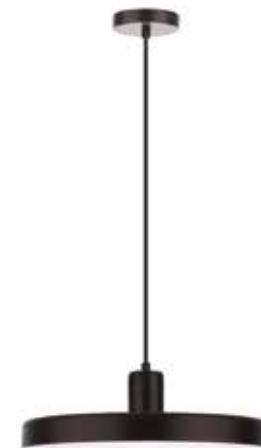

BT1040
D: 160 x 160 mm
T: 160 mm
Material: Metall
schwarz

BF1010 800
D: 800 mm
Material: Metall
braun

BT1005
L: 1050 mm H: 800 mm
Spot: D: 150 mm
Material: Metall
schwarz

BT1022
D: 18 mm H: 280 mm
Material: Metall
schwarz | weiß