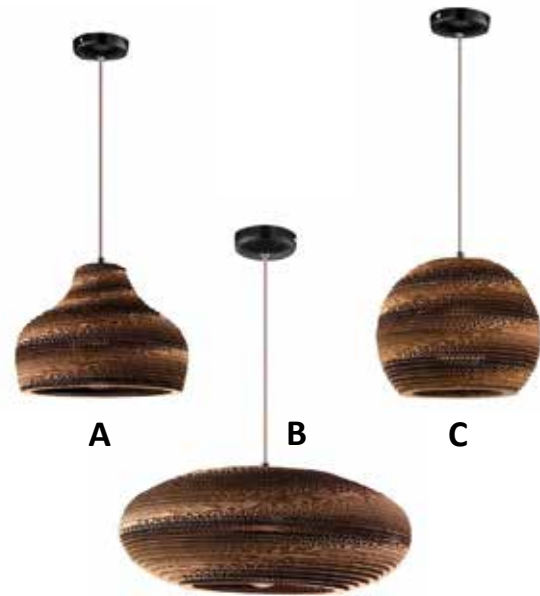

BT1018 M
D: 340 mm H: 360 mm
Material: Metall | Holz
schwarz | weiß | blau | grün

BT1018 L
D: 340 mm H: 320 mm
Material: Metall | Holz
schwarz | weiß | blau | grün

BF1009 A-C
D: 300 mm | 450 mm | 250 mm
Material: Wellpappe
braun