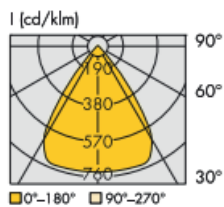

Optik

Lichtverteilung
Optik

Gerichtet / Direkt | Optional: Direkt/Indirekt
PMMA-Linsentechnik mit verschiedenen Ausstrahlwinkeln (siehe unten)

Verfügbare Größen

Länge	Abhängung	Systemleistung
580mm	2x Stahlseil	36W
1150mm	2x Stahlseil	71W
1720mm	2x Stahlseil	105W

Weitere Längen auf Anfrage!

Oberflächenwahl RAL-Farben

RAL9005 (schwarz) | RAL9006 (silbergrau) | RAL9016 (weiß)
RAL-Farbtone nach Wahl

Linsenauswahl

30° | 60° | 90° | 110° | Asymmetrisch | Doppelt-Asymmetrisch

Narrow 30°

Wide 60°

Wide 90°
mat surface

Extra Wide 110°

Retail ASYM

Retail SYM

Sie haben weitere Fragen zu diesem Produkt?
Wir helfen Ihnen gerne!

04105 690900