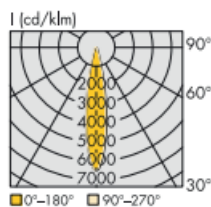

Optik

Lichtverteilung
Optik

Gerichtet / Direkt | Optional: Direkt/Indirekt
PMMA-Linsentechnik mit verschiedenen Ausstrahlwinkeln (siehe unten)

Verfügbare Größen

Länge	Abhängung	Systemleistung
580mm	2x Stahlseil	36W
1150mm	2x Stahlseil	71W
1720mm	2x Stahlseil	105W

Weitere Längen auf Anfrage!

Oberflächenwahl RAL-Farben

RAL9005 (schwarz) | RAL9006 (silbergrau) | RAL9016 (weiß)
RAL-Farbtone nach Wahl

Linsenauswahl

30° | 60° | 90° | 110° | Asymmetrisch | Doppelt-Asymmetrisch