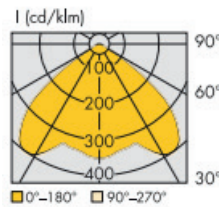

Optik

Lichtverteilung
Optik

Gerichtet / Direkt | Optional: Direkt/Indirekt
PMMA-Linsentechnik mit verschiedenen Ausstrahlwinkeln (siehe unten)

Verfügbare Größen

Länge	Abhängung	Systemleistung
580mm	2x Stahlseil	36W
1150mm	2x Stahlseil	71W
1720mm	2x Stahlseil	105W

Weitere Längen auf Anfrage!

Oberflächenwahl RAL-Farben

RAL9005 (schwarz) | RAL9006 (silbergrau) | RAL9016 (weiß)
RAL-Farbtone nach Wahl

Linsenauswahl

30° | 60° | 90° | 110° | Asymmetrisch | Doppelt-Asymmetrisch

Narrow 30°

Wide 60°

Wide 90°
mat surface

Extra Wide 110°

Retail ASYM

Retail SYM

Sie haben weitere Fragen zu diesem Produkt?
Wir helfen Ihnen gerne!

04105 690900