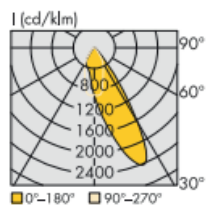

Optik

Lichtverteilung
Optik

Gerichtet / Direkt | Optional: Direkt/Indirekt
PMMA-Linsentechnik mit verschiedenen Ausstrahlwinkeln (siehe unten)

Verfügbare Größen

Länge	Abhängung	Systemleistung
580mm	2x Stahlseil	36W
1150mm	2x Stahlseil	71W
1720mm	2x Stahlseil	105W

Weitere Längen auf Anfrage!

Oberflächenwahl RAL-Farben

RAL9005 (schwarz) | RAL9006 (silbergrau) | RAL9016 (weiß)
RAL-Farbtone nach Wahl

Linsenauswahl

30° | 60° | 90° | 110° | Asymmetrisch | Doppelt-Asymmetrisch

Narrow 30°

Wide 60°

Wide 90°
mat surface

Extra Wide 110°

Retail ASYM

Retail SYM

Sie haben weitere Fragen zu diesem Produkt?
Wir helfen Ihnen gerne!

04105 690900