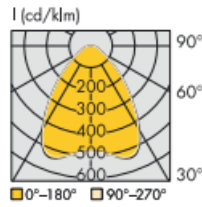

Optik

Lichtverteilung
Optik

Gerichtet / Direkt | Optional: Direkt/Indirekt
PMMA-Linsentechnik mit verschiedenen Ausstrahlwinkeln (siehe unten)

Verfügbare Größen

Länge	Abhängung	Systemleistung
580mm	2x Stahlseil	36W
1150mm	2x Stahlseil	71W
1720mm	2x Stahlseil	105W

Weitere Längen auf Anfrage!

Oberflächenwahl RAL-Farben

RAL9005 (schwarz) | RAL9006 (silbergrau) | RAL9016 (weiß)
RAL-Farbtone nach Wahl

Linsenauswahl

30° | 60° | 90° | 110° | Asymmetrisch | Doppelt-Asymmetrisch

Narrow 30°

Wide 60°

Wide 90°
mat surface

Extra Wide 110°

Retail ASYM

Retail SYM

Sie haben weitere Fragen zu diesem Produkt?
Wir helfen Ihnen gerne!

04105 690900