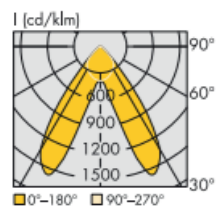

Optik

Lichtverteilung
Optik

Gerichtet / Direkt | Optional: Direkt/Indirekt
PMMA-Linsentechnik mit verschiedenen Ausstrahlwinkeln (siehe unten)

Verfügbare Größen

Länge	Abhängung	Systemleistung
580mm	2x Stahlseil	36W
1150mm	2x Stahlseil	71W
1720mm	2x Stahlseil	105W

Weitere Längen auf Anfrage!

Oberflächenwahl RAL-Farben

RAL9005 (schwarz) | RAL9006 (silbergrau) | RAL9016 (weiß)
RAL-Farbtone nach Wahl

Linsenauswahl

30° | 60° | 90° | 110° | Asymmetrisch | Doppelt-Asymmetrisch

Narrow 30°

Wide 60°

Wide 90°
mat surface

Extra Wide 110°

Retail ASYM

Retail SYM

Sie haben weitere Fragen zu diesem Produkt?
Wir helfen Ihnen gerne!

04105 690900